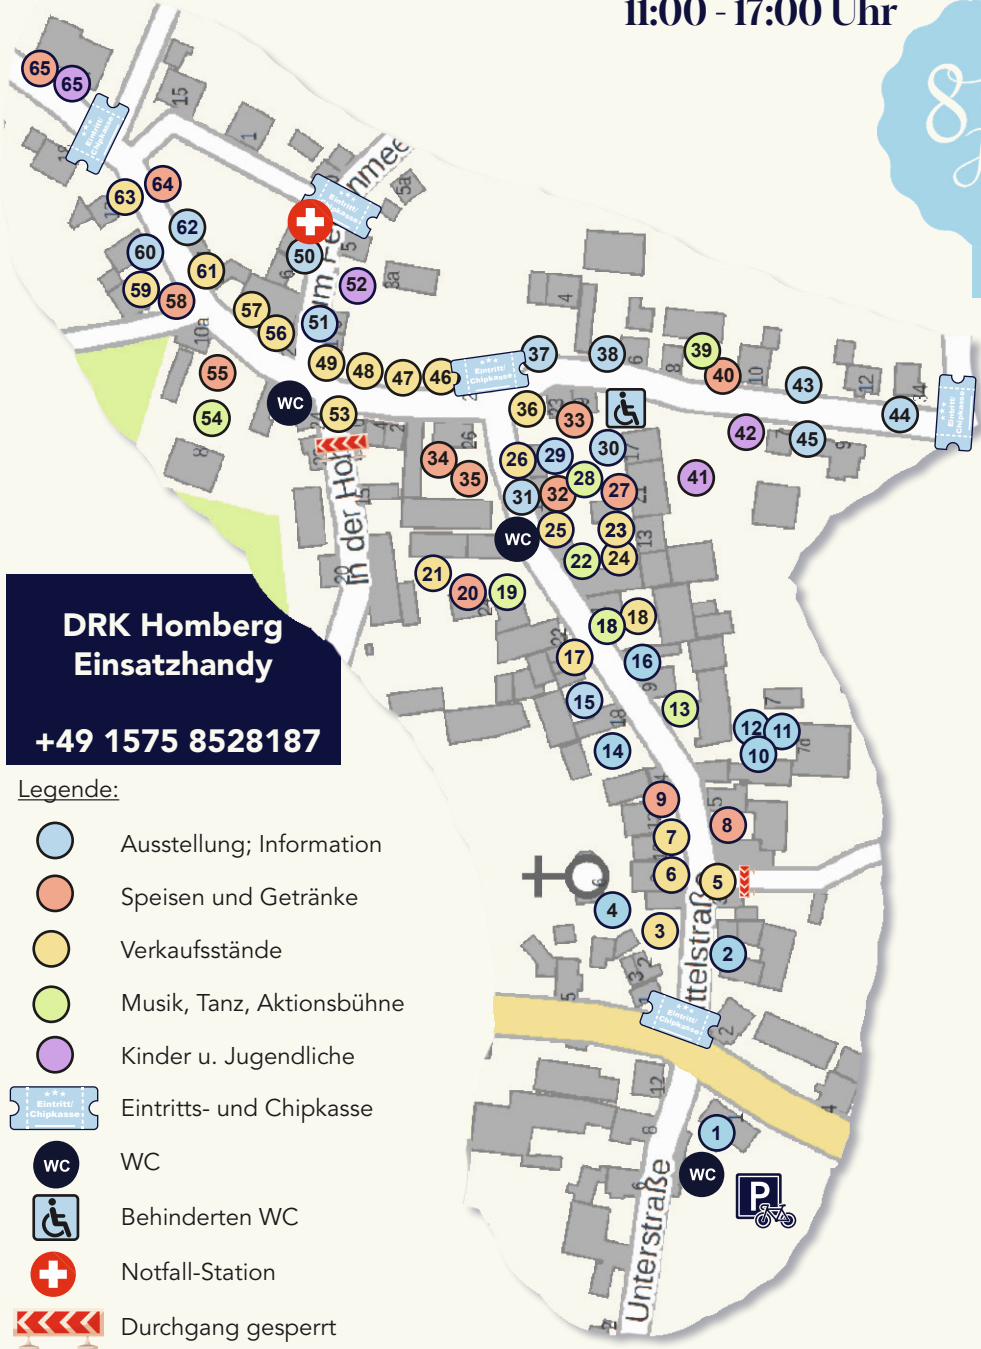

Stehender Festzug am 07.07.2024 in Nieder-Ofleiden 11:00 - 17:00 Uhr

**DRK Homberg
Einsatzhandy**
+49 1575 8528187

Legende:

- Ausstellung; Information
- Speisen und Getränke
- Verkaufsstände
- Musik, Tanz, Aktionsbühne
- Kinder u. Jugendliche
- Eintritts- und Chipkasse
- WC
- Behinderten WC
- Notfall-Station
- Durchgang gesperrt